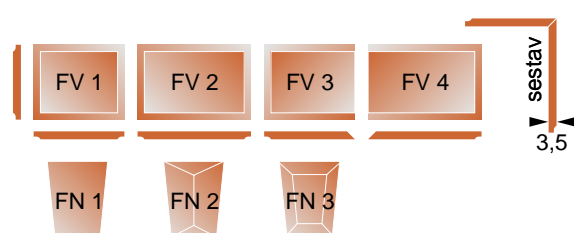

FV - vogalni kamni, FN - nadokenski

EAN koda 3838833..	tip FV	vxd cm	EAN koda 3838833..	tip FN	vxd cm
605188	1	33x40	605256	1	18x20x5
605195	2	33x50	605263	2	20x25x5
605201	3	33x40	605270	3	25x30x4
605218	4	33x50			
605225	3+3	sestav			
605232	3+4	sestav			
605249	4+4	sestav